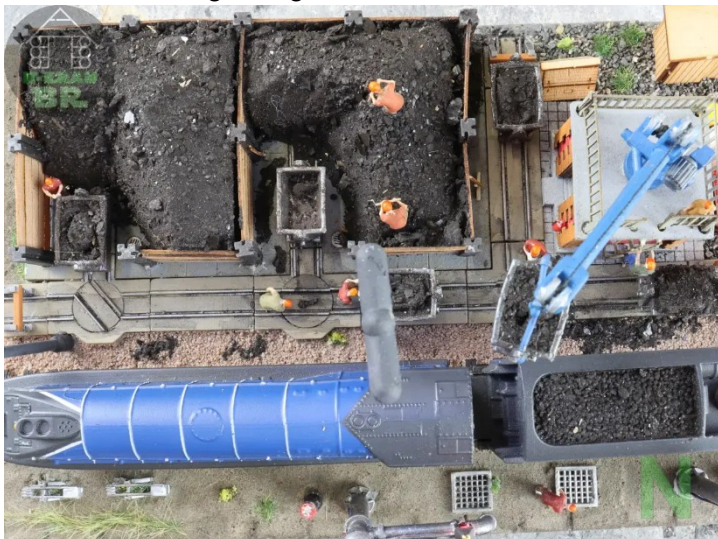

Bahnspezifische Modelle N

Kohlebansen	Wasserkran 35	Wasserkran 45	Kran
N4001 12 €	N4003 6 €	N4004 6 €	N4006 12 €
Lorenbahn einf	Lorenbahn dopp	Lorenbahn erw	Seilspannwerk
			5 Stk
N4010 16 €	N4011 17 €	N4012 14 €	N4020 6 €
Fernsprecher	Wellblechbude		
12 Stk			
N4022 6 €	N4030 4 €		

Lieferung erfolgt unbemalt/als Bausatz